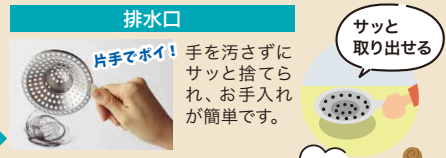

ステンレスキャビネット
食器洗い乾燥機付

ご成約特典
対象商品

クリナップ®

ステディア [型式:2550mm]

- アクリトンワークトップ
- 省エネシングル水栓 (シャワーホース付)
- ガラストップコンロ

Class5 選べる扉10色

税抜 **918,000円**
(税込1,009,800円)

※写真はイメージです。※工事費別途

お風呂

毎日お風呂の
お掃除がたいへん...

- 水アカ・カビ
- タイルの目地
- 床・壁・浴槽
- 排水口...etc

今のお風呂はお手入れ簡単です!!

おすすめ
お風呂

※写真のカウンターは床夏シャワーです。

ご成約特典
対象商品

クリナップ®